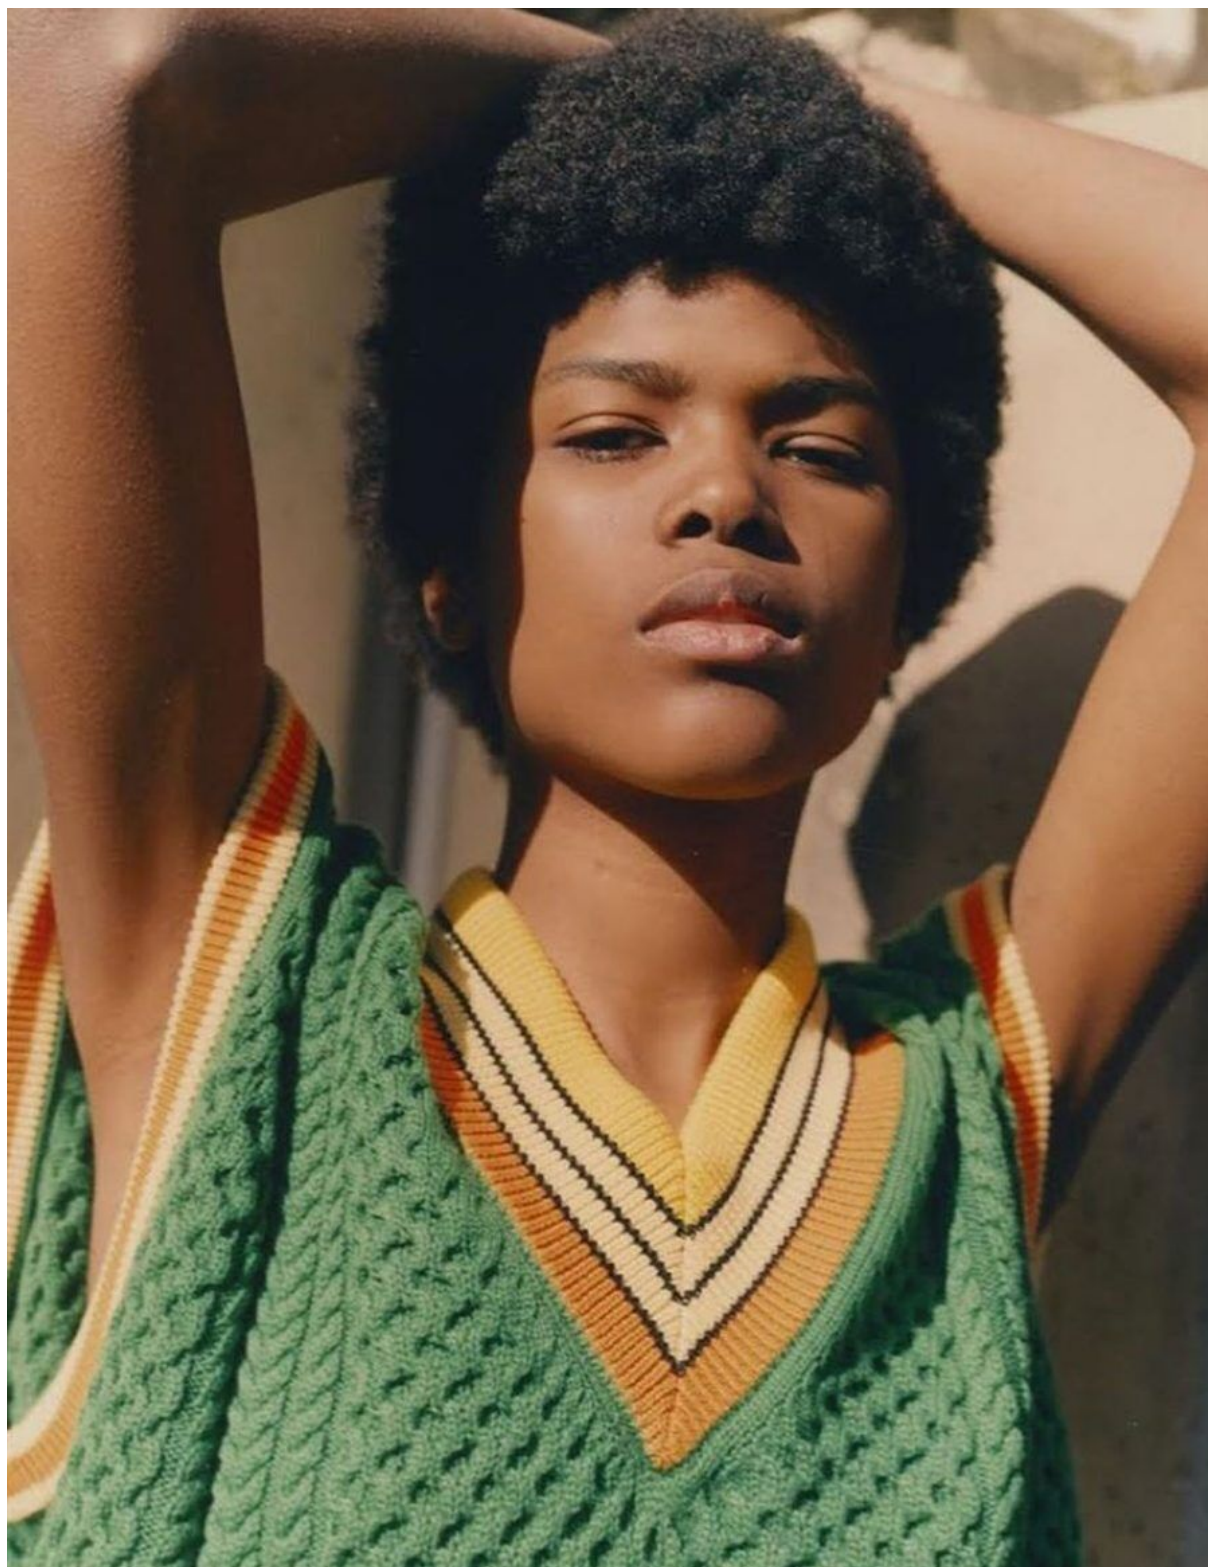

RAYSA DE JESUS

height 175 cm · bust 80 cm · waist 59 cm · hips 88 cm · dress 36

shoes size 39 · hair brown · eyes brown